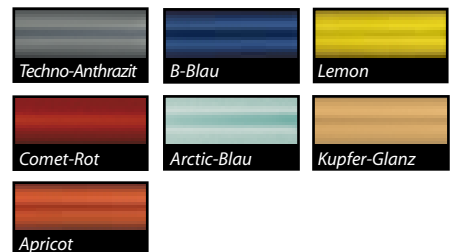

Farben

CPS (Colour Power Set)

Optionen

Dies sind nur einige der erhältlichen Optionen für dieses Modell. Weitere Informationen erhalten Sie bei Ihrem küschall® Fachhändler.

CPS beinhaltet: High-Performance Hinterradnabe oder Starecrad, Vorderradgabeln, Abdeckkappen Steckachsen, Vorderradlagerblock, Abdeckkappen Sitzrahmen, Adapterplatte Hinterrad.